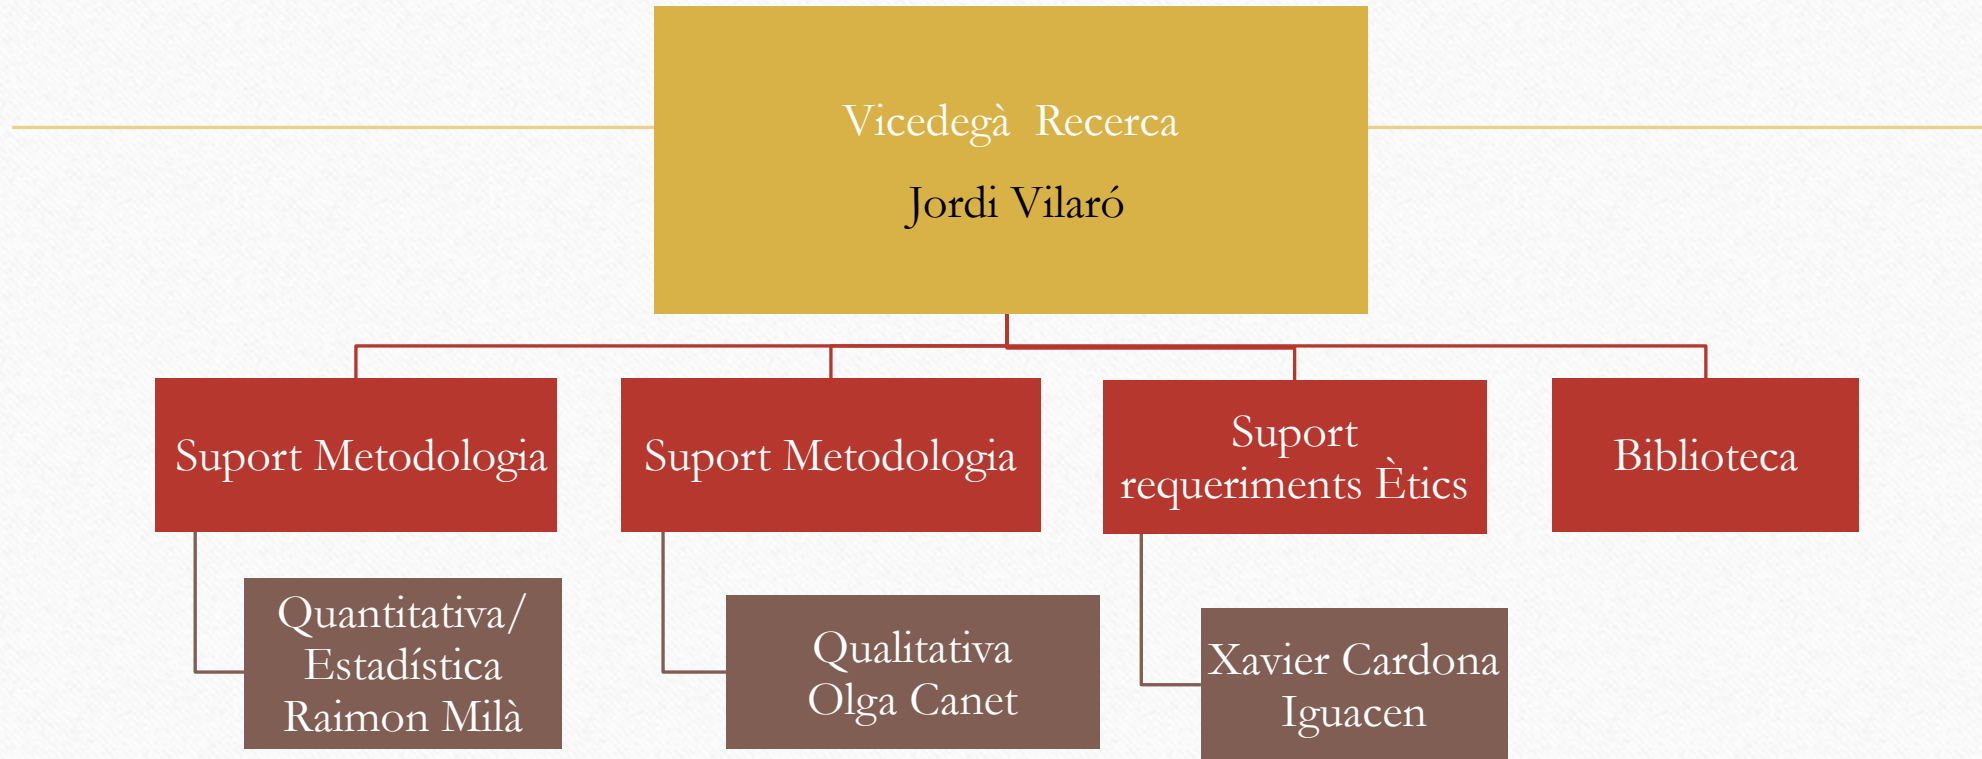

Oficina de Suport a la Recerca

O-SuRe

QUI som

Objectius de l' O-SuRe

- ✓ Oferir **suport** a la recerca als investigadors
- ✓ Proposar **formació** específica per als investigadors

Augmentar la **producció científica** a FCSB

A més a més la O-SuRe

Detectar les necessitats de formació en recerca específica

Contactar amb l'Oficina de recerca del rectorat de la
URL i OTRI Blanquerna

Forma part del Comitè d'ètica de la recerca (CER-FCSB)