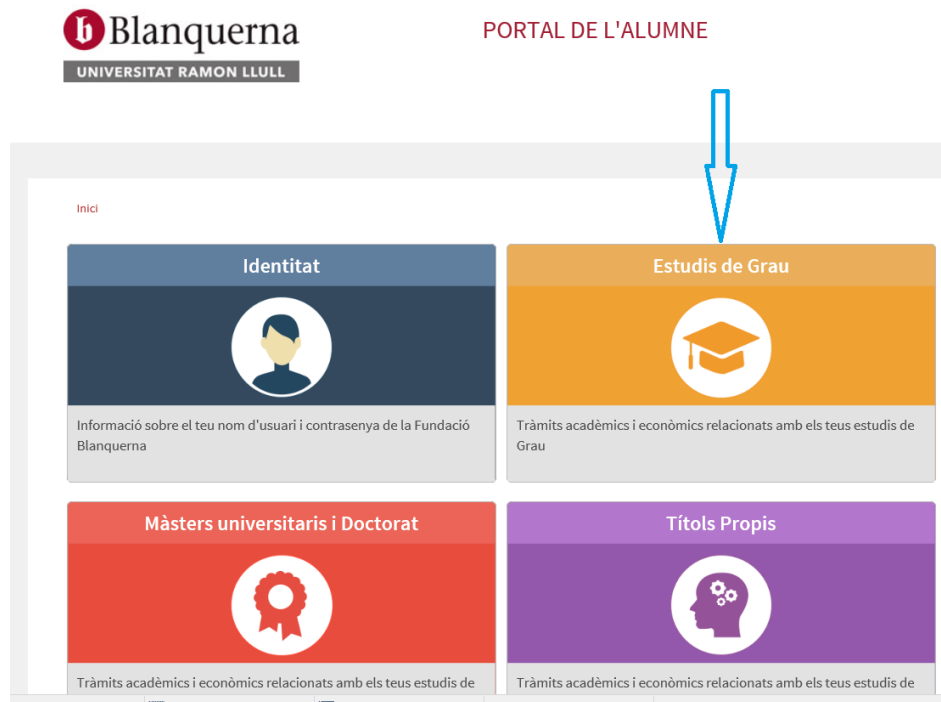

3) Quan s'obre el portal, ofereix les següents opcions i cal entrar a **Estudis de Grau**.